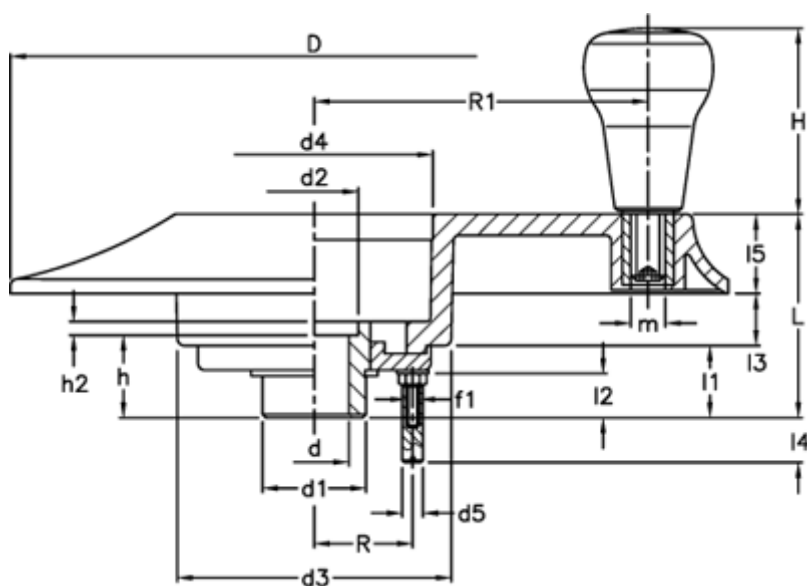

Article number: 23052081410

Description: E+G Steering handwheel, Ergostyle 208141-C0  
 EWW.240-PXX2+IEL-A20-C0

## Measures

D = 240	H = 65	l5 = 23
d1 = 30	h = 24	m = M10
d2 = 25.5	h2 = 4	R = 28.5
d3 = 79	L = 59	R1 = 97
d4 = 68.5	l1 = 21	
d5 = 6	l2 = 13	
d H7 = 20	l3 = 15	
f1 = M4	l4 = 13	